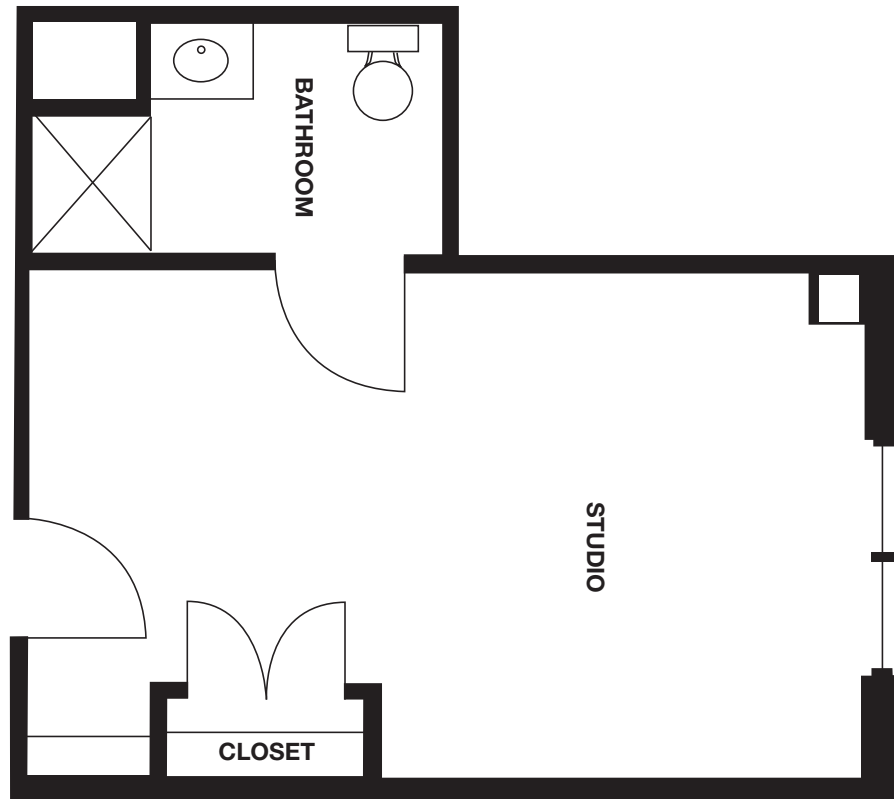

ARBOR ROSE

A T J E R O M E H O M E

**The Gardens  
Studio  
329 Square Feet**

975 Corbin Avenue  
New Britain, Connecticut 06052

Tel: (860) 229-3707  
Fax: (860) 229-4785  
[www.jeromehome.org](http://www.jeromehome.org)